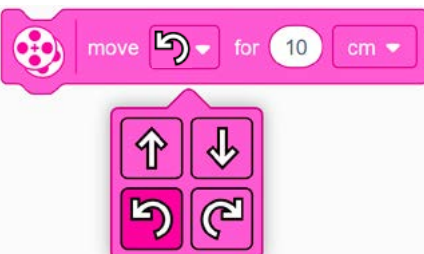

LEGO® Education SPIKE™ App 3

Αντικαταστάσεις Λειτουργιών

Εάν προηγουμένως χρησιμοποιούσατε:

- Λειτουργία streaming για συλλογή δεδομένων μεταξύ του hub και της εφαρμογής
- Μπλοκ ήχου
- Παρακολούθηση μεταβλητών
- Μπλοκ ανίχνευσης στασιμότητας
- Κείμενο σε πλέγμα 3x3

Δοκιμάστε αντ' αυτού:

- Εκτελέστε το πρόγραμμα ενώ το Hub είναι συνδεδεμένο στη συσκευή.
- Καταργήθηκε η δυνατότητα
- Χρησιμοποιήστε το μπλοκ Write on Display για να εμφανίσετε τη μεταβλητή
- Η ανίχνευση στασιμότητας είναι πάντα ενεργοποιημένη πλέον
- Κείμενο σε πλέγμα 5x5 (LEGO® Education SPIKE™ Prime)

Μπλοκ Κίνησης

Κατεύθυνση

Για απλότητα, αυτό το σύνολο μπλοκ αφαιρείται λόγω διπλότυπης λειτουργικότητας.

Η επιλογή μεταβλητής cm/in έχει αφαιρεθεί από τα μπλοκ που προσφέρουν μια επιλογή για στροφή (έναντι της μετακίνησης ευθεία προς τα εμπρός ή προς τα πίσω).

Εάν προηγουμένως χρησιμοποιούσατε:

Δοκιμάστε αντ' αυτού:

Αυτό το μπλοκ παρέχει μια επιλογή να πηγαίνετε προς τα εμπρός και προς τα πίσω.

Η δεύτερη μεταβλητή θα παραμείνει ίδια (cm/in/rotations/degrees/seconds).