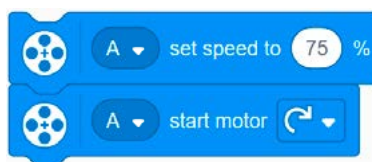

Μπλοκ Κίνησης

Ισχύς

Εάν προηγουμένως χρησιμοποιούσατε:

Δοκιμάστε αντ' αυτού:

Η ισχύς είναι ακόμα διαθέσιμη στην ενότητα μπλοκ κινητήρα:

Μπλοκ Κίνησης

Ταχύτητα

Εάν προηγουμένως χρησιμοποιούσατε:

Δοκιμάστε αντ' αυτού:

Εάν προηγουμένως χρησιμοποιούσατε:

Δοκιμάστε αντ' αυτού:

Σημειώστε ότι τα παρακάτω μπλοκ σας επιτρέπουν να εργάζεστε με περιστροφές, μοίρες και δευτερόλεπτα.

Μπλοκ Κινήτρια

Εάν προηγουμένως χρησιμοποιούσατε:

Δοκιμάστε αντ' αυτού:

Μπλοκ Φωτός

Επιλογή θύρας

Αυτά τα μπλοκ είναι διαθέσιμα σε δύο εκδόσεις – μία για το πλέγμα 3x3 (δηλαδή αυτή που είναι διαθέσιμη με το LEGO® Education SPIKE™ Essential) και μία για το πλέγμα 5x5 (δηλ. το SPIKE Prime Hub).

Τα μπλοκ για την έκδοση πλέγματος 3x3 επιτρέπουν την επιλογή θύρας, ενώ τα μπλοκ για το πλέγμα 5x5 όχι.

Εάν προηγουμένως χρησιμοποιούσατε:

Δοκιμάστε αντ' αυτού:

Πλέγμα 3x3

Πλέγμα 5x5

Διαθέσιμος μόνο για πλέγμα 5x5