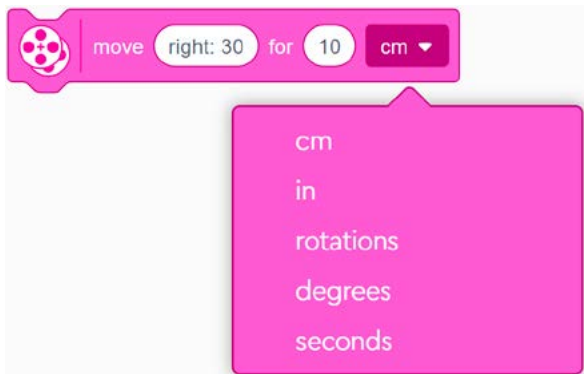

Δοκιμάστε αντ' αυτού:

- Εκτελέστε το πρόγραμμα ενώ το Hub είναι συνδεδεμένο στη συσκευή.
- Καταργήθηκε η δυνατότητα
- Χρησιμοποιήστε το μπλοκ Write on Display για να εμφανίσετε τη μεταβλητή
- Η ανίχνευση στασιμότητας είναι πάντα ενεργοποιημένη πλέον
- Κείμενο σε πλέγμα 5x5 (LEGO® Education SPIKE™ Prime)

Μπλοκ Κίνησης

Κατεύθυνση

Για απλότητα, αυτό το σύνολο μπλοκ αφαιρείται λόγω διπλότυπης λειτουργικότητας.

Η επιλογή μεταβλητής cm/in έχει αφαιρεθεί από τα μπλοκ που προσφέρουν μια επιλογή για στροφή (έναντι της μετακίνησης ευθεία προς τα εμπρός ή προς τα πίσω).

Εάν προηγουμένως χρησιμοποιούσατε:

Δοκιμάστε αντ' αυτού:

Αυτό το μπλοκ παρέχει μια επιλογή να πηγαίνετε προς τα εμπρός και προς τα πίσω.

Η δεύτερη μεταβλητή θα παραμείνει ίδια (cm/in/rotations/degrees/seconds).

Η λειτουργία στροφής είναι διαθέσιμη στο επόμενο μπλοκ.

Εάν προηγουμένως χρησιμοποιούσατε:

Δοκιμάστε αντ' αυτού:

Εάν χρησιμοποιούσατε cm/in για αυτό το μπλοκ, χρησιμοποιήστε το μπλοκ παραπάνω για ευθεία κίνηση.