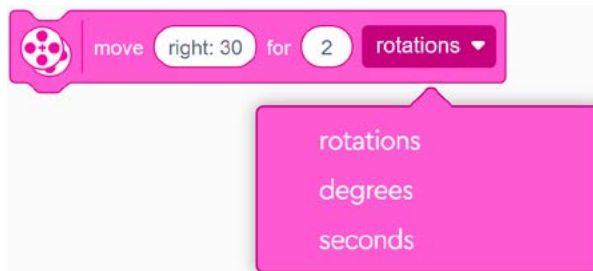

Δοκιμάστε αντ' αυτού:

- Εκτελέστε το πρόγραμμα ενώ το Hub είναι συνδεδεμένο στη συσκευή.
- Καταργήθηκε η δυνατότητα
- Χρησιμοποιήστε το μπλοκ Write on Display για να εμφανίσετε τη μεταβλητή
- Η ανίχνευση στασιμότητας είναι πάντα ενεργοποιημένη πλέον
- Κείμενο σε πλέγμα 5x5 (LEGO® Education SPIKE™ Prime)

Μπλοκ Κίνησης

Κατεύθυνση

Για απλότητα, αυτό το σύνολο μπλοκ αφαιρείται λόγω διπλότυπης λειτουργικότητας.

Η επιλογή μεταβλητής cm/in έχει αφαιρεθεί από τα μπλοκ που προσφέρουν μια επιλογή για στροφή (έναντι της μετακίνησης ευθεία προς τα εμπρός ή προς τα πίσω).

Εάν προηγουμένως χρησιμοποιούσατε:

Δοκιμάστε αντ' αυτού:

Αυτό το μπλοκ παρέχει μια επιλογή να πηγαίνετε προς τα εμπρός και προς τα πίσω.

Η δεύτερη μεταβλητή θα παραμείνει ίδια (cm/in/rotations/degrees/seconds).

Η λειτουργία στροφής είναι διαθέσιμη στο επόμενο μπλοκ.

Εάν προηγουμένως χρησιμοποιούσατε:

Δοκιμάστε αντ' αυτού:

Εάν χρησιμοποιούσατε cm/in για αυτό το μπλοκ, χρησιμοποιήστε το μπλοκ παραπάνω για ευθεία κίνηση.