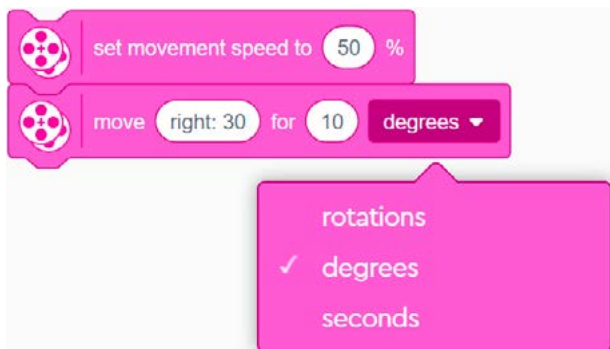

Μπλοκ Κίνησης

Ισχύς

Εάν προηγουμένως χρησιμοποιούσατε:

Δοκιμάστε αντ' αυτού:

Η ισχύς είναι ακόμα διαθέσιμη στην ενότητα μπλοκ κινητήρα:

Μπλοκ Κίνησης

Ταχύτητα

Εάν προηγουμένως χρησιμοποιούσατε:

Δοκιμάστε αντ' αυτού:

Εάν προηγουμένως χρησιμοποιούσατε:

Δοκιμάστε αντ' αυτού:

Σημειώστε ότι τα παρακάτω μπλοκ σας επιτρέπουν να εργάζεστε με περιστροφές, μοίρες και δευτερόλεπτα.

Μπλοκ Κινήτρια

Εάν προηγουμένως χρησιμοποιούσατε:

Δοκιμάστε αντ' αυτού:

Μπλοκ Φωτός

Επιλογή θύρας

Αυτά τα μπλοκ είναι διαθέσιμα σε δύο εκδόσεις – μία για το πλέγμα 3x3 (δηλαδή αυτή που είναι διαθέσιμη με το LEGO® Education SPIKE™ Essential) και μία για το πλέγμα 5x5 (δηλ. το SPIKE Prime Hub).

Τα μπλοκ για την έκδοση πλέγματος 3x3 επιτρέπουν την επιλογή θύρας, ενώ τα μπλοκ για το πλέγμα 5x5 όχι.

Εάν προηγουμένως χρησιμοποιούσατε:

Δοκιμάστε αντ' αυτού:

Πλέγμα 3x3

Πλέγμα 5x5

Διαθέσιμος μόνο για πλέγμα 5x5