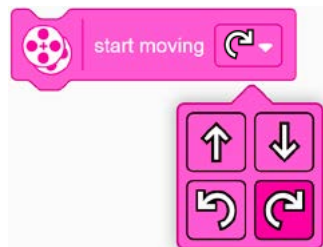

Αντικαταστάσεις Λειτουργιών

Εάν προηγουμένως χρησιμοποιούσατε:

- Λειτουργία streaming για συλλογή δεδομένων μεταξύ του hub και της εφαρμογής
- Μπλοκ ήχου
- Παρακολούθηση μεταβλητών
- Μπλοκ ανίχνευσης στασιμότητας
- Κείμενο σε πλέγμα 3x3

Δοκιμάστε αντ' αυτού:

- Εκτελέστε το πρόγραμμα ενώ το Hub είναι συνδεδεμένο στη συσκευή.
- Καταργήθηκε η δυνατότητα
- Χρησιμοποιήστε το μπλοκ Write on Display για να εμφανίσετε τη μεταβλητή
- Η ανίχνευση στασιμότητας είναι πάντα ενεργοποιημένη πλέον
- Κείμενο σε πλέγμα 5x5 (LEGO® Education SPIKE™ Prime)

Μπλοκ Κίνησης

Κατεύθυνση

Για απλότητα, αυτό το σύνολο μπλοκ αφαιρείται λόγω διπλότυπης λειτουργικότητας.

Η επιλογή μεταβλητής cm/in έχει αφαιρεθεί από τα μπλοκ που προσφέρουν μια επιλογή για στροφή (έναντι της μετακίνησης ευθεία προς τα εμπρός ή προς τα πίσω).

Εάν προηγουμένως χρησιμοποιούσατε: