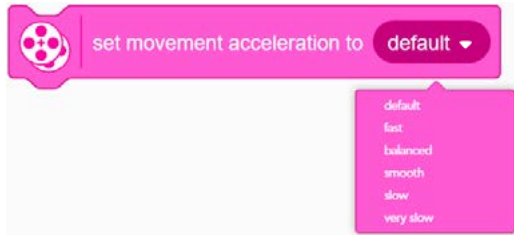

Τα μπλοκ για την έκδοση πλέγματος 3x3 επιτρέπουν την επιλογή θύρας, ενώ τα μπλοκ για το πλέγμα 5x5 όχι.

Εάν προηγουμένως χρησιμοποιούσατε:

Δοκιμάστε αντ' αυτού:

Πλέγμα 3x3

Πλέγμα 5x5

Διαθέσιμος μόνο για πλέγμα 5x5

Πλέγμα 3x3

Πλέγμα 5x5

Πλέγμα 3x3

Πλέγμα 5x5

Πλέγμα 3x3

Πλέγμα 5x5

Αλλαγές απόδοσης

Αυτά τα μπλοκ θα ενημερωθούν με μικρές αλλαγές στο σχεδιασμό/την απόδοση.

Απόδοση εφαρμογής SPIKE LEGACY App:

Μπλοκ κίνησης, Επιτάχυνσης
Οι μεταβλητές για το μπλοκ θα αλλάξουν:

Απόδοση εφαρμογής SPIKE App 3:

Η καθυστέρηση των 3 δευτερολέπτων πριν αρχίσει το hub να παρέχει τις τιμές pitch, roll and yaw έχει αφαιρεθεί.