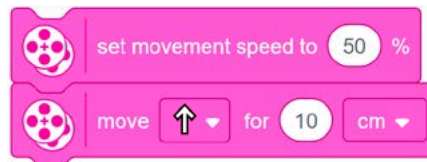

Η λειτουργία στροφής είναι διαθέσιμη στο επόμενο μπλοκ.

Εάν προηγουμένως χρησιμοποιούσατε:

Δοκιμάστε αντ' αυτού:

Εάν χρησιμοποιούσατε cm/in για αυτό το μπλοκ, χρησιμοποιήστε το μπλοκ παραπάνω για ευθεία κίνηση.

Μπλοκ Κίνησης

Ισχύς

Εάν προηγουμένως χρησιμοποιούσατε:

Δοκιμάστε αντ' αυτού:

Η ισχύς είναι ακόμα διαθέσιμη στην ενότητα μπλοκ κινητήρα:

Μπλοκ Κίνησης

Ταχύτητα

Εάν προηγουμένως χρησιμοποιούσατε:

Δοκιμάστε αντ' αυτού:

Εάν προηγουμένως χρησιμοποιούσατε:

Δοκιμάστε αντ' αυτού:

Σημειώστε ότι τα παρακάτω μπλοκ σας επιτρέπουν να εργάζεστε με περιστροφές, μοίρες και δευτερόλεπτα.

Μπλοκ Κινήτρια

Εάν προηγουμένως χρησιμοποιούσατε:

Δοκιμάστε αντ' αυτού:

Μπλοκ Φωτός

Επιλογή θύρας

Αυτά τα μπλοκ είναι διαθέσιμα σε δύο εκδόσεις – μία για το πλέγμα 3x3 (δηλαδή αυτή που είναι διαθέσιμη με το LEGO® Education SPIKE™ Essential) και μία για το πλέγμα 5x5 (δηλ. το SPIKE Prime Hub).