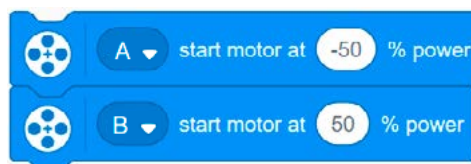

Μπλοκ Κίνησης

Ισχύς

Εάν προηγουμένως χρησιμοποιούσατε:

Δοκιμάστε αντ' αυτού:

Η ισχύς είναι ακόμα διαθέσιμη στην ενότητα μπλοκ κινητήρα:

Μπλοκ Κίνησης

Ταχύτητα

Εάν προηγουμένως χρησιμοποιούσατε:

Δοκιμάστε αντ' αυτού:

Εάν προηγουμένως χρησιμοποιούσατε:

Δοκιμάστε αντ' αυτού:

Σημειώστε ότι τα παρακάτω μπλοκ σας επιτρέπουν να εργάζεστε με περιστροφές, μοίρες και δευτερόλεπτα.

Μπλοκ Κινήτρια

Εάν προηγουμένως χρησιμοποιούσατε:

Δοκιμάστε αντ' αυτού:

Μπλοκ Φωτός

Επιλογή θύρας

Αυτά τα μπλοκ είναι διαθέσιμα σε δύο εκδόσεις – μία για το πλέγμα 3x3 (δηλαδή αυτή που είναι διαθέσιμη με το LEGO® Education SPIKE™ Essential) και μία για το πλέγμα 5x5 (δηλ. το SPIKE Prime Hub).